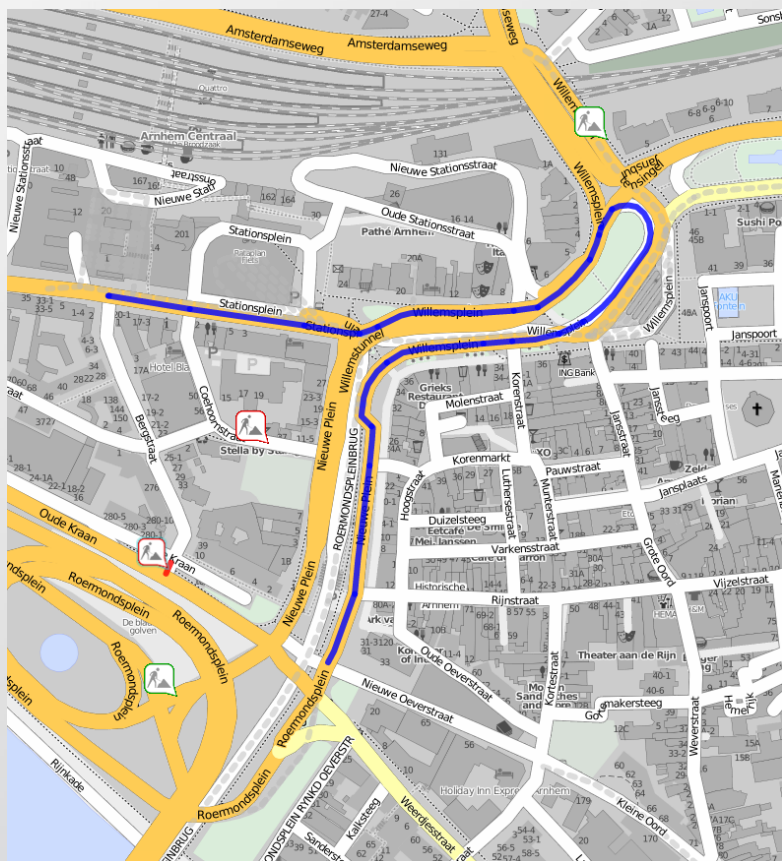

## EIGEN VERVOER

Wanneer u met het eigen vervoer naar Hotel Haarhuis komt volgt u één van onderstaande routebeschrijvingen.

*Vanaf A12 alle richtingen, afrit 25 Arnhem Noord & vanaf A50 alle richtingen, afrit 20 Arnhem-Centrum*

- Borden centrum/centrumring aanhouden
- Centrumring blijven volgen richting het station / de Willemstunnel
- Op het Willemsplein (voor de Willemstunnel) volgt u de borden station. Hierbij houdt u na het stoplicht rechts aan om op het Willemsplein te blijven en niet de tunnel in te rijden.
- Bij het stoplicht gaat u rechtdoor.
- Hotel Haarhuis ziet u aan uw linkerzijde.

### *Vanaf A325 vanuit Nijmegen*

- Aan het einde van de A325, 1<sup>e</sup> verkeerslichten linksaf. U rijdt nu op de Batavierenweg en komt langs het stadion Gelredome.
- Eerst volgende stoplicht gaat u rechtsaf richting het centrum (Nelson Mandelabrug).
- Aan het einde van de brug links aanhouden – richting station.
- 1<sup>e</sup> stoplicht gaat u linksaf - richting station.
- 2<sup>e</sup> stoplicht rijdt u rechtdoor (Nieuwe plein op).
- 1<sup>e</sup> stoplicht op het Willemsplein gaat u rechtdoor. U kunt hier enkel links aanhouden.
- 2<sup>e</sup> stoplicht Willemsplein gaat u linksaf om op het Willemsplein te blijven.
- Na het 3<sup>e</sup> stoplicht op het Willemsplein houdt u rechts aan en volgt u de borden station. U dient niet de tunnel in te rijden.
- Bij het laatste stoplicht gaat u rechtdoor.
- Hotel Haarhuis ziet u aan uw linkerkzijde.