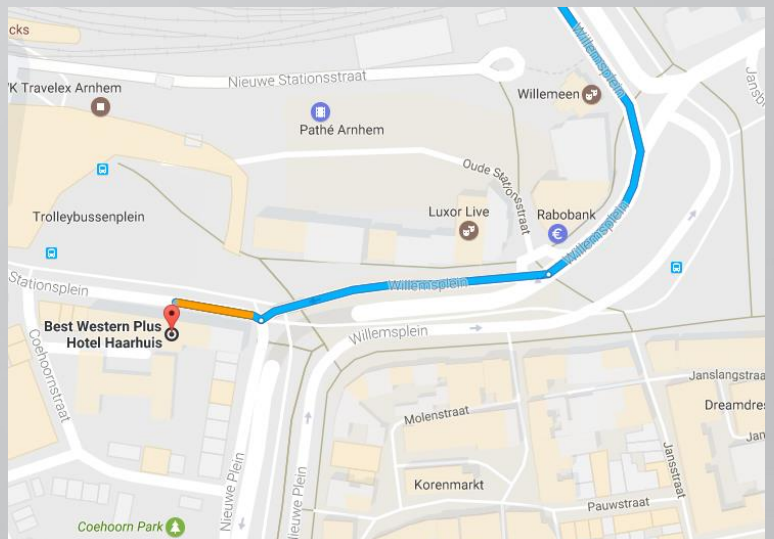

## OPENBAAR VERVOER

Hotel Haarhuis is uitstekend te bereiken met het openbaar vervoer. Ons hotel is gevestigd tegenover het Centraal Station van Arnhem. Vanaf het Centraal Station volgt u de borden uitgang centrum richting Hotel Haarhuis. Het hotel ziet u bij de stations uitgang centrum aan de overzijde.

## EIGEN VERVOER

Wanneer u met het eigen vervoer naar Hotel Haarhuis komt volgt u één van onderstaande routebeschrijvingen.

*Vanaf A12 alle richtingen, afrit 25 Arnhem Noord & vanaf A50 alle richtingen, afrit 20 Arnhem-Centrum*

- Borden centrum/centrumring aanhouden
- Centrumring blijven volgen richting het station / de Willemstunnel
- Op het Willemsplein (voor de Willemstunnel) volgt u de borden station. Hierbij houdt u na het stoplicht rechts aan om op het Willemsplein te blijven en niet de tunnel in te rijden.
- Bij het stoplicht gaat u rechtdoor.
- Hotel Haarhuis ziet u aan uw linkerzijde.

### *Vanaf A325 vanuit Nijmegen*

- Aan het einde van de A325, 1<sup>e</sup> verkeerslichten linksaf. U rijdt nu op de Batavierenweg en komt langs het stadion Gelredome.
- Eerst volgende stoplicht gaat u rechtsaf richting het centrum (Nelson Mandelabrug).
- Aan het einde van de brug links aanhouden – richting station.
- 1<sup>e</sup> stoplicht gaat u linksaf - richting station.
- 2<sup>e</sup> stoplicht rijdt u rechtdoor (Nieuwe plein op).
- 1<sup>e</sup> stoplicht op het Willemsplein gaat u rechtdoor. U kunt hier enkel links aanhouden.
- 2<sup>e</sup> stoplicht Willemsplein gaat u linksaf om op het Willemsplein te blijven.
- Na het 3<sup>e</sup> stoplicht op het Willemsplein houdt u rechts aan en volgt u de borden station. U dient niet de tunnel in te rijden.
- Bij het laatste stoplicht gaat u rechtdoor.
- Hotel Haarhuis ziet u aan uw linkerkzijde.